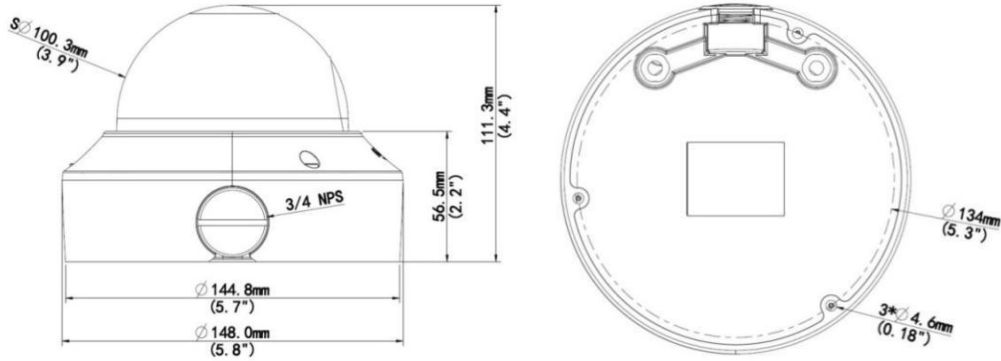

Hareket Algılama	4 alana kadar
Akıllı	
Davranış Algılama	Alan ihlali, İnsan şekli algılama, Hareket algılama, Örtme alarmı
Alan ihlali	Ön tanımlı sanal bir bölgeye girme ve dolanma
Ağ	
Protokoller	IPv4, IGMP, ICMP, ARP, TCP, UDP, DHCP, RTP, RTSP, RTCP, DNS, DDNS, NTP, FTP, UPnP, HTTP, HTTPS, SMTP, SSL, QoS
Uyumlu Entegrasyon	ONVIF (Profile S, Profile G, Profile T), API
Arabirim	
Ağ	10M/100M Base-TX Ethernet
Edge Depolama	MicroSD, 256 GB'ye kadar
Genel	
Güç	DC 12V±25%, PoE (IEEE 802.3af)
	Güç tüketimi: Max 6.5W
Boyutlar (D x Y)	Ø148 x 111.3mm (Ø5.8" x 4.4")
Ağırlık	0.92kg (2.0lb)
Çalışma Ortamı	-40°C ~ 60°C (-40°F ~ 140°F), Nem: ≤95% RH (yoğuşmasız)
Giriş Koruma	IP67
Darbeye Dayanıklı	IK10
Sıfırlama Düğmesi	Destekleniyor

Boyutlar

Zhejiang Uniview Technologies Co., Ltd.

Building No.10, Wanlun Science Park, Jiangling Road 88, Binjiang District, Hangzhou, Zhejiang, Çin (310051)

E-posta: overseasbusiness@uniview.com; globalsupport@uniview.com

<http://www.uniview.com>

©2019 Zhejiang Uniview Technologies Co., Ltd. Tüm hakları saklıdır.

* Ürün özellikleri ve stok durumu haber verilmeksizin değiştirilebilir.